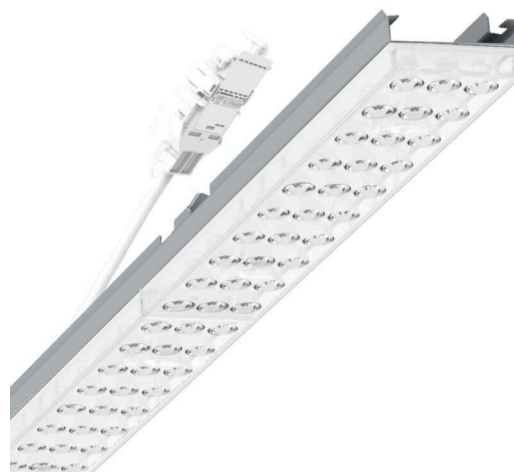

прибородержатель переменный - Individual.Lens.Optic - прямой несимметричный свет - без видимых стыков

Ламподержатель из оцинкованного стального профиля, поверхность покрыта лаком на полиэфирной смоле. Крепление без инструментов с нажимными затворами, встроенными в конструкцию, обеспечивают защиту от кражи и взлома. В трековой шине может устанавливаться с левой или правой стороны и позиционироваться по-разному. Цвет корпуса серебристый/ белый алюминий RAL 9006; Прямое несимметричное излучение, распределение света посредством линзы «Individual.Lens.Optic» из пластика ПММА. Оптика отдельных линз делает сборку и установку предельно удобными, плоскость легко чистится. Тройные ряды из отдельных линз и лампо-/прибородержатели, идеально согласованные между собой, обеспечивают цельный вид без стыков и неравномерностей. Подключение к электросети через присоединительный провод длиной 1 м для свободного позиционирования ламподержателя в световой полосе и 5-полюсную втычную деталь для быстрой сборки со свободным выбором фаз. Сменные блоки, позволяющие легко модернизировать освещение, существенно продлевают срок службы всей осветительной установки.

Оптика

Оснастка	LED, цветопередача/оттенок света CRI ≥ 80 / 4000K
Допуск для координаты цветности (MacAdam)	3SDCM
Фотобиологическая безопасность (светильник)	RG1
Номинальный световой поток	4354lm
Срок службы LED	50000h L80/B10 (Tq 45°C)
светоотдача светильников	169lm/W
Угол излучения	20°
UGR поп./вдоль	16.0 / 19.2

DEEP-LINK

<https://www.regiolux.de/ru/article/19455006015>

Ссылка	LED 4000lm 840
ηLB	100 %
Φ ↓/↑	98 % / 2 %
UGR поп./вдоль	16.0 / 19.2

Механика

цвет корпуса	серебристый/ белый алюминий RAL 9006
размеры (LxWxH/DxH)	1531mm x 55mm x 37mm
вес (нетто)	2kg
Вид монтажа	сборка трековых систем, световая структура

размеры

L	1531 mm	Длина
В	55 mm	Ширина
Н	37 mm	Высота