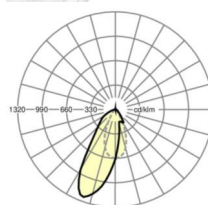

параметры

номер заказа	19455006015
код EAN	4020863410255
номер таможенного тарифа	94051190
Знак прохождения контроля	IP 20, класс защиты I, ENEC10 VDE, F, HACCP DIN10500/Food/IFS-пригодность для применения/BRC, Indoor, CE
Степень ударопрочности IK	IK03 (-20°C bis 45°C)
Температура окружения	ta -20°C в 45°C
Особые свойства	Готовность к IoT «Ready for IoT»
Гарантийный срок	5 лет
Государственные программы поддержки	BEG - государственные субсидии для энергосберегающих зданий (действительна только для Германии)

электротехника

Балласт	Электронный драйвер DALI2 (1 штука)
Мощность системы	26W
сетевое напряжение	230V/50Hz
автоматический предохранитель (пусковой ток)	13 штук/B10, 21 штук/B16, 21 штук/C10, 35 штук/C16
класс энергосбережения/Источник света	D

Оптика

Оснастка	LED, цветопередача/оттенок света CRI ≥ 80 / 4000K
Допуск для координаты цветности (MacAdam)	3SDCM
Фотобиологическая безопасность (светильник)	RG1
Номинальный световой поток	4354lm
Срок службы LED	50000h L80/B10 (Tq 45°C)
светоотдача светильников	169lm/W
Угол излучения	20°
UGR поп./вдоль	16.0 / 19.2

DEEP-LINK

<https://www.regiolux.de/ru/article/19455006015>

Ссылка	LED 4000lm 840
ηLB	100 %
Φ ↓/↑	98 % / 2 %
UGR поп./вдоль	16.0 / 19.2